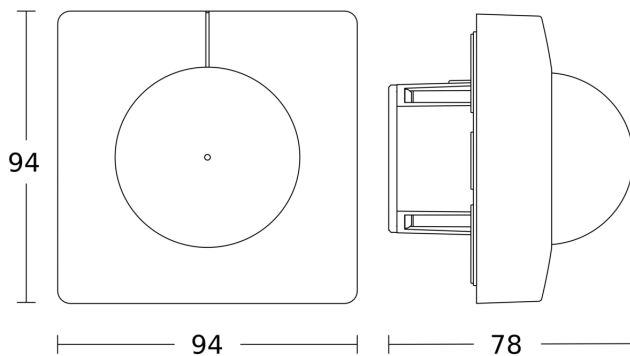

IS 345

V3 KNX - plafondbouw vierkant wit
EAN 4007841 079680
art.nr. 079680

Technische gegevens

Montagehoogte	2,50 – 5,00 m
Montagehoogte max.	5,00 m
Optimale montagehoogte	2,5 m

	uitgang, Dag- / nachtfunctie, Logische poort
Koppeling	Ja
Soort koppeling	Master/slave
Koppeling via	KNX-bus
Nominale stroom	12,5 mA
Product categorie	Bewegingsmelder

IS 345

V3 KNX - plafondbouw vierkant wit
EAN 4007841 079680
art.nr. 079680

Registratiebereik

Mogelijke montagehoogte: 2,50 m - 5,00 m
Oranje: radiaal
Zwart: tangential

Maten 1

Maten 2

aansluitschema Master

IS 345