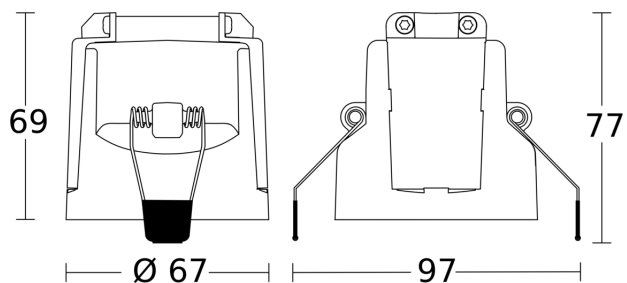

IS 345

V3 KNX - plafondbouw vierkant wit
EAN 4007841 079680
art.nr. 079680

Technische gegevens

Montagehoogte	2,50 – 5,00 m
Montagehoogte max.	5,00 m
Optimale montagehoogte	2,5 m

	uitgang, Dag- / nachtfunctie, Logische poort
Koppeling	Ja
Soort koppeling	Master/slave
Koppeling via	KNX-bus
Nominale stroom	12,5 mA
Product categorie	Bewegingsmelder

IS 345

V3 KNX - plafondbouw vierkant wit
EAN 4007841 079680
art.nr. 079680

Registratiebereik

Mogelijke montagehoogte: 2,50 m - 5,00 m
Oranje: radiaal
Zwart: tangential

Maten 1

Maten 2

aansluitschema Master

IS 345