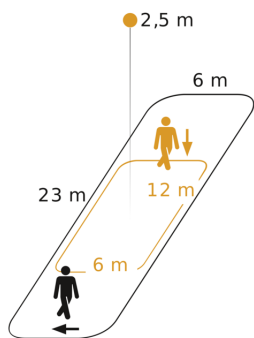

IS 345

V3 KNX - plafondbouw vierkant wit
EAN 4007841 079680
art.nr. 079680

Registratiebereik