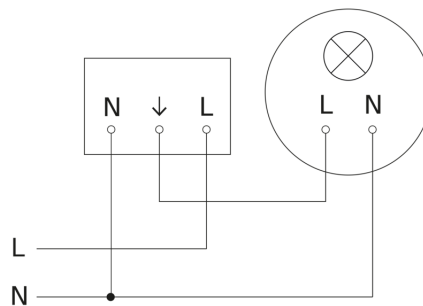

IS 345

V3 KNX - plafondbouw vierkant wit
EAN 4007841 079680
art.nr. 079680

Registratiebereik

Mogelijke montagehoogte: 2,50 m - 5,00 m
Oranje: radiaal
Zwart: tangential

Maten 1

Maten 2

aansluitschema Master

IS 345